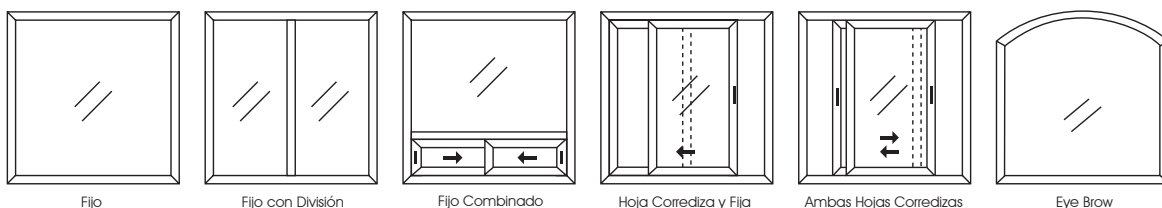

Portafolio Fijos, Corredizos y Combinados

Fijo

Fijo con División

Fijo Combinado

Hoja Corrediza y Fija

Ambas Hojas Corredizas

Eye Brow