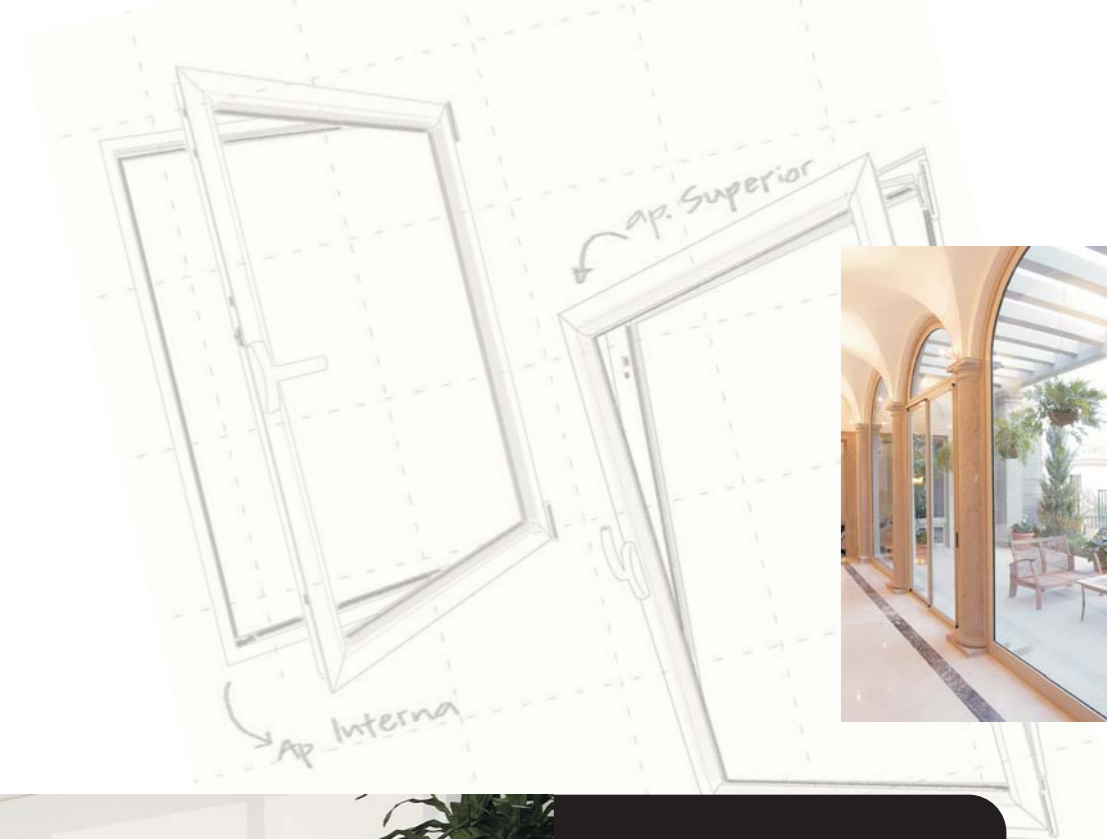

Ventajas de la línea:

- Exclusivo diseño de gran elegancia y belleza
- Resistencia superior a la presión del viento y a la torsión
- Excelente calidad y desempeño al ser fabricadas únicamente por los Talleres Certificados Cuprum
- Máximo aislamiento y hermeticidad logrando un ahorro considerable en energía ya que cuenta con sellos herméticos que mantienen la temperatura del interior, aíslan la habitación del ruido exterior y evitan el paso de polvo, agua, aire y bichos

Soluciones integrales:
Amplia gama de combinaciones de ventanas y puertas

Dada la gran variedad de modelos corrediza, batiente, oscilobatiente, vasista, fijo y con la combinación de estas soluciones se puede formar un número infinito de opciones para que armonicen con el diseño de su hogar.

Ventajas

- Herrajes europeos de excelente calidad que embellecen la ventana y facilitan la operación
- Todos los diseños cuentan con la opción de cerraduras con llave para una mayor seguridad
- El diseño de las puertas y ventanas permite la limpieza desde el interior del hogar haciendo el trabajo más fácil
- Al ser una línea de soluciones integrales le ofrecen una amplia gama de combinaciones de ventanas y puertas que armonizan con el diseño arquitectónico de su hogar