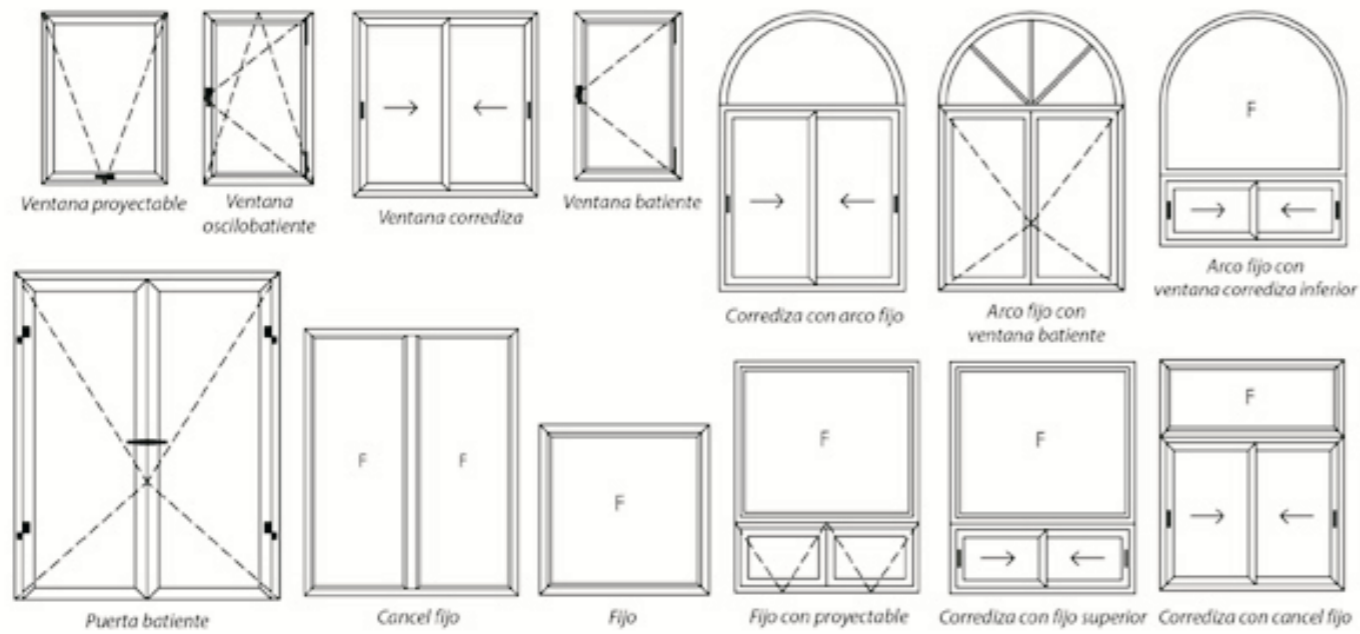

Portafolio

Corredizas, batientes, fijos, combinados y una amplia gama de diseños